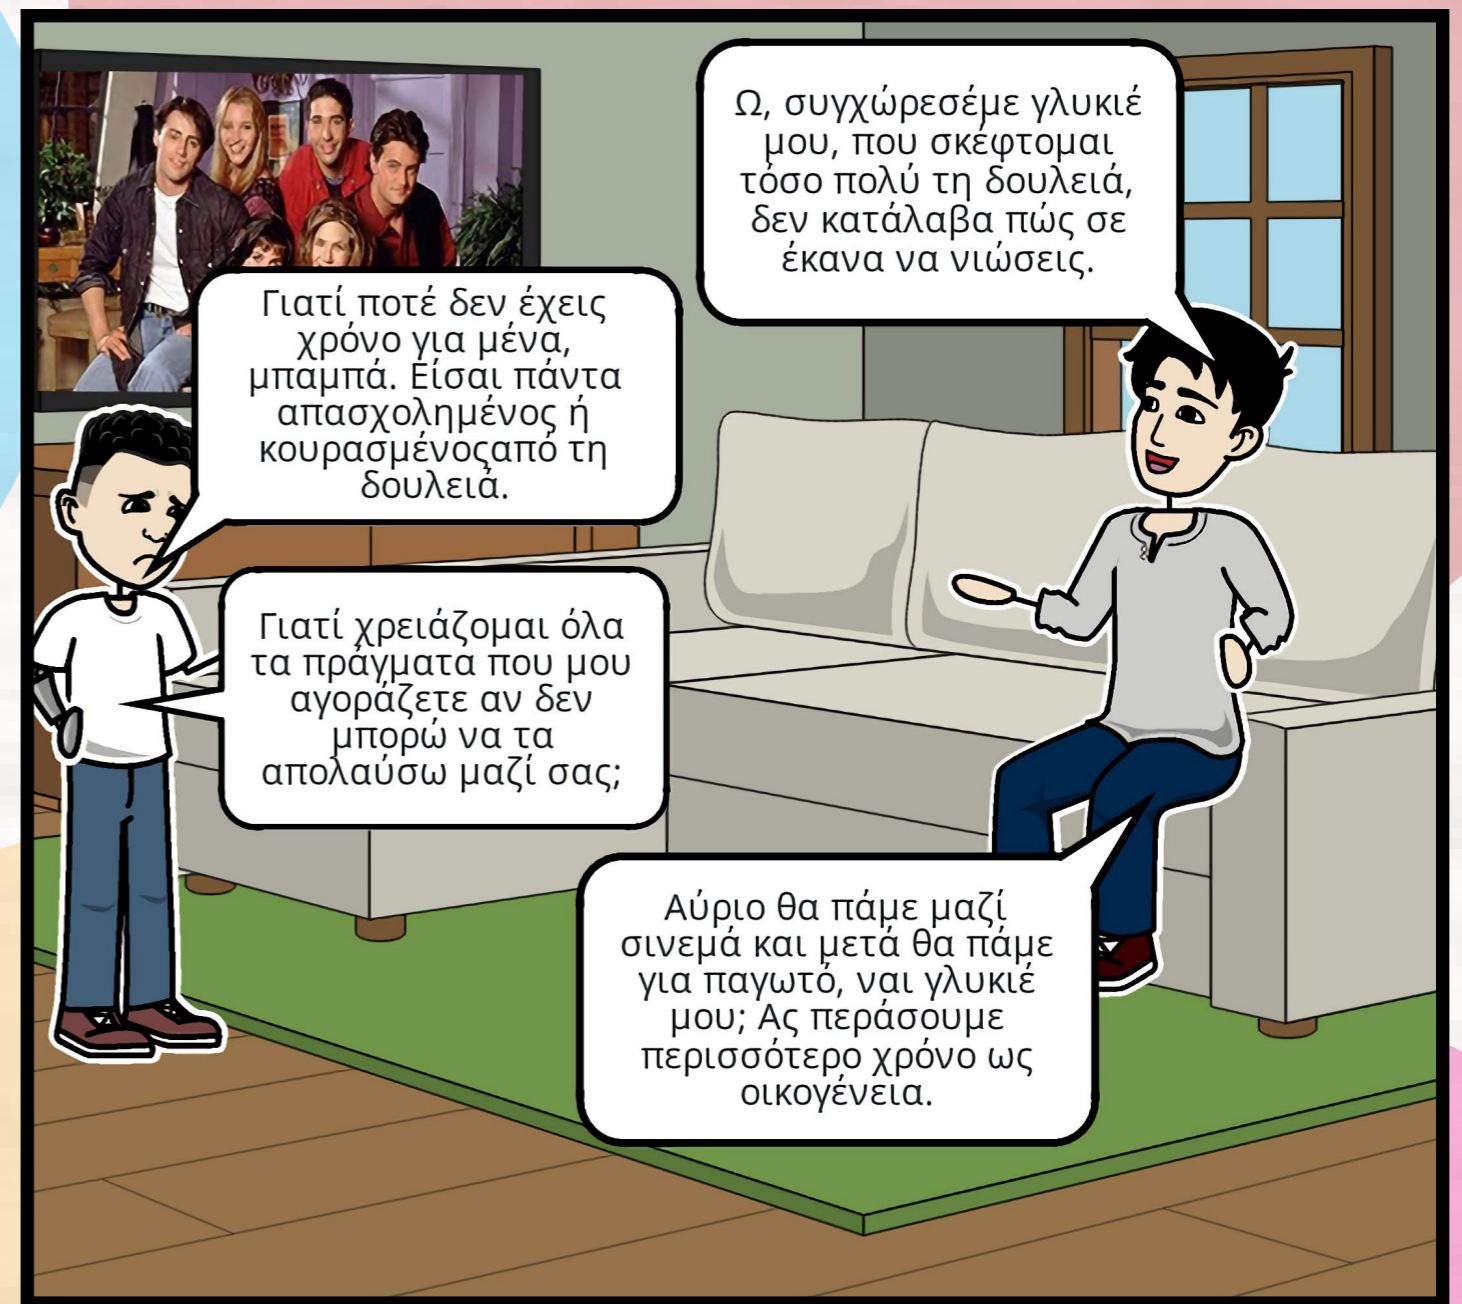

Ο μπαμπάς ζητάει συγγνώμη από τον Γιάννη που είναι τόσο απασχολημένος με τη δουλειά τον τελευταίο καιρό και λέει ότι αύριο θα πάνε σινεμά και θα πάρουν παγωτό!